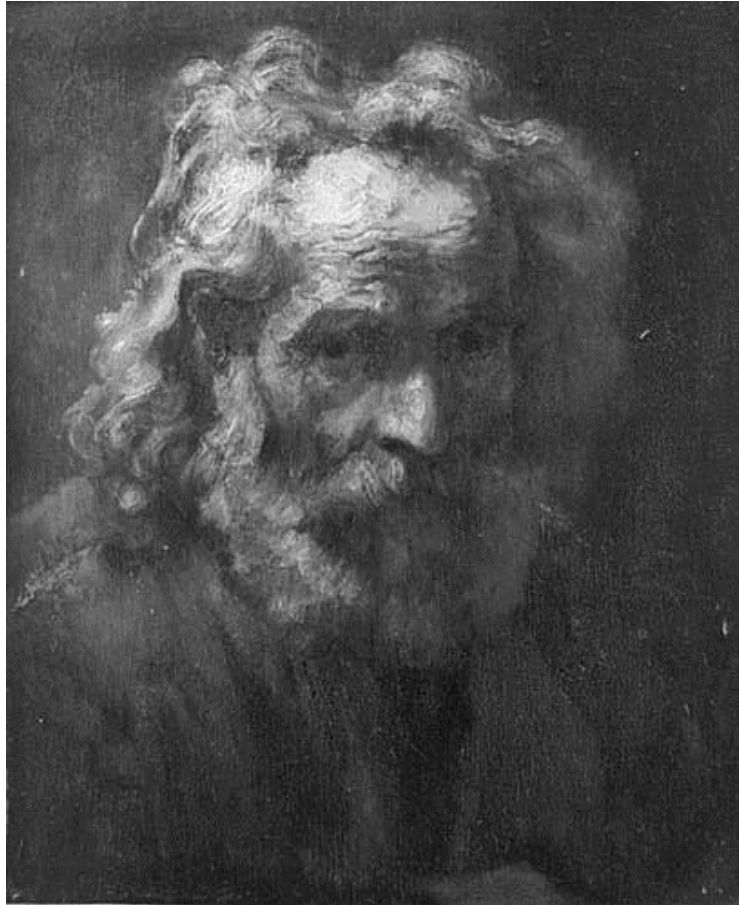

(Categorie 2: Sonderauftrag Linz)

NK 1647 / kopie naar Rembrandt van Rijn

Oude man met baard

17de eeuw / olieverf op paneel, 27.0 x 20.5 cm